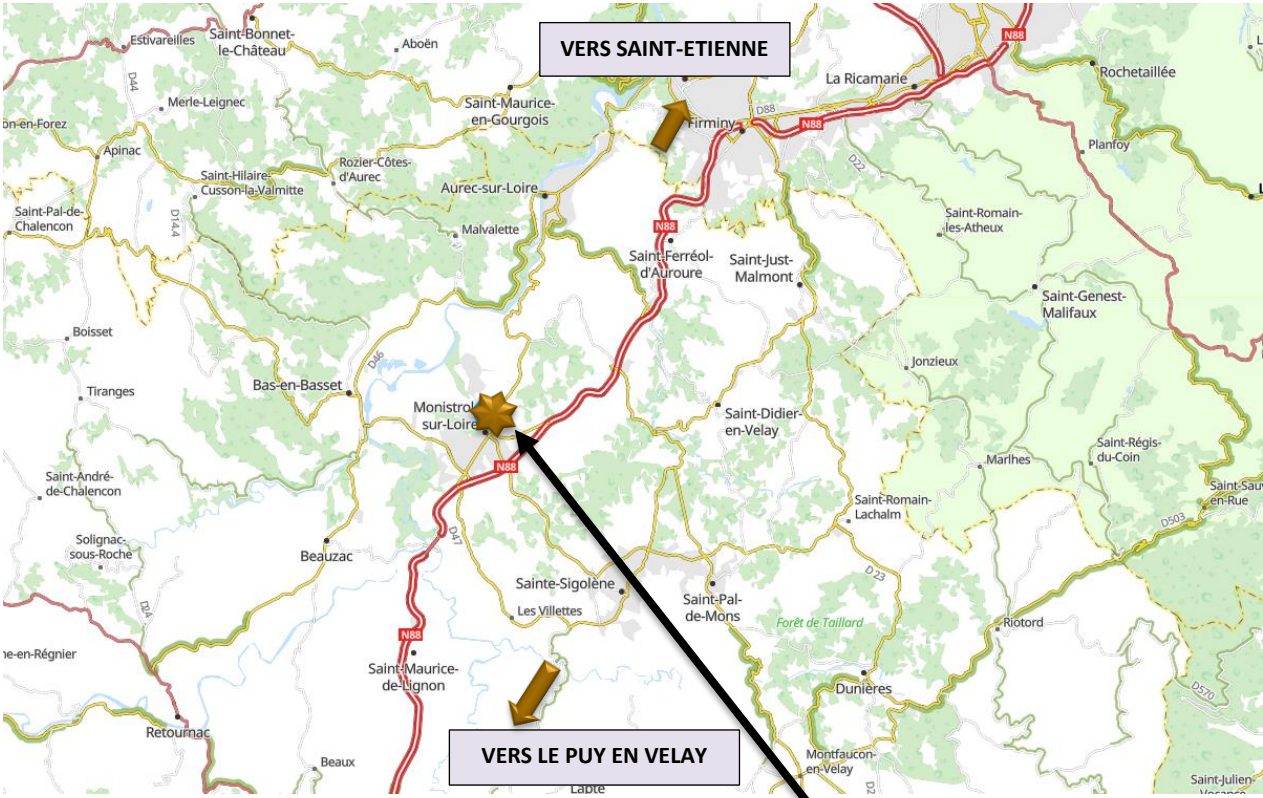

Plan de Situation

Le Cœur des Roches
Place Maréchal Noël De Jourda De Vaux – 43120 MONISTROL SUR LOIRE