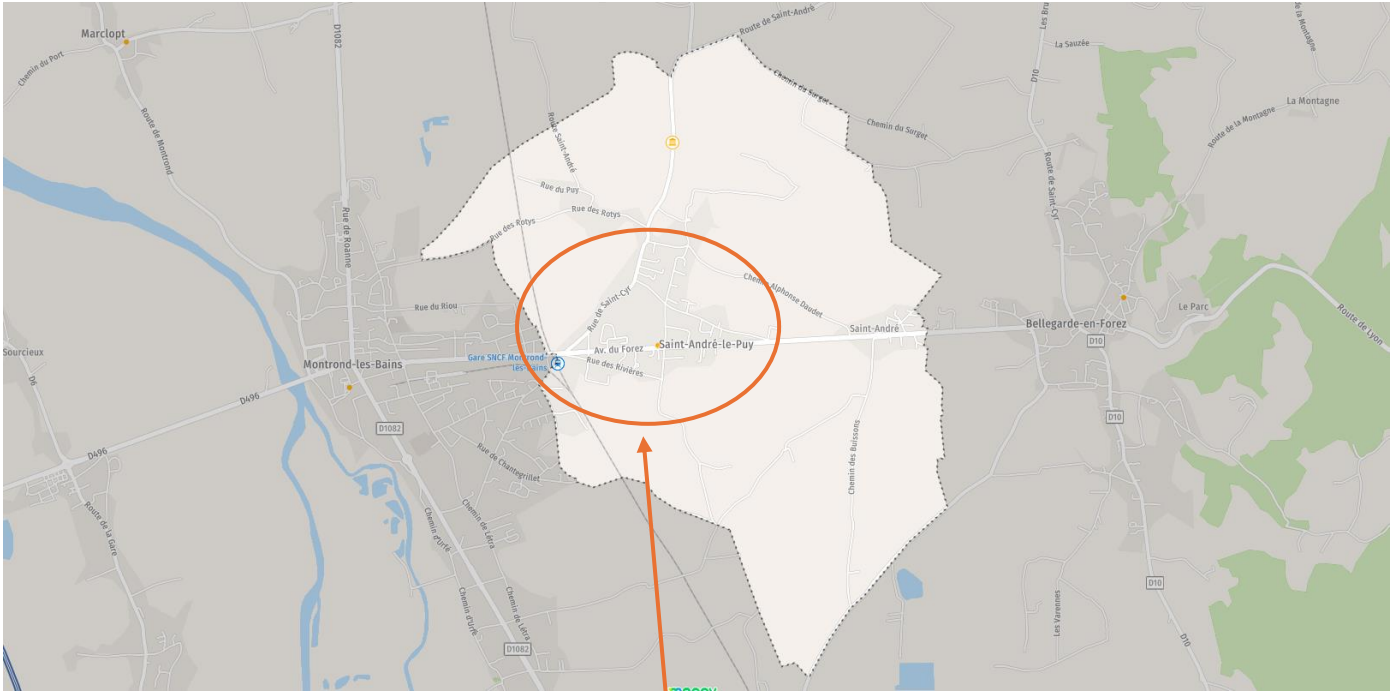

Plan de Situation – 85 Rue de Saint-Cyr – 42210 SAINT-ANDRE LE PUY

Les Papillons du Forez